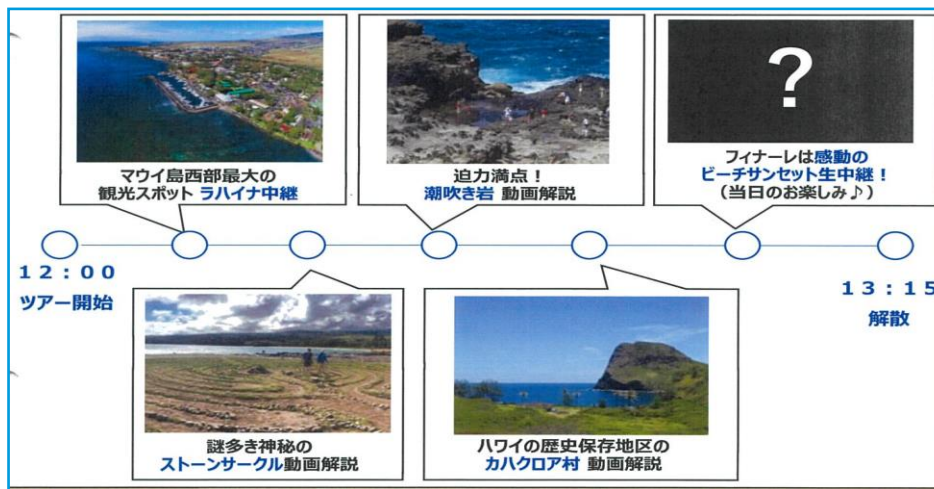

オンラインアカデミー 団体貸切プランのご案内

実施事例のご案内

企業・団体で社員旅行ができず、お悩みの方必見のオススメプランです！！
お客様のご希望に応じたオリジナルの貸切オンラインツアーを作成いたします♪

人気ガイド、ヤマピーが西マウイをご案内！ラハイナタウンとサンセットを生中継でお届け<ZOOMにて実施>

スペシャルガイド

【プログラム例】

★このツアーの見どころ★

- ★参加者は自宅から参加可能！
- ★現地情報を熟知した人気2名による西マウイ島での見どころをリアルタイムにてご案内！
- ★ガイドとコミュニケーションの取れる参加型のツアーで、気になるご質問もリアルタイムで回答していただけます
- ★貸切ならではの代表者のご挨拶の時間や質疑応答や独自の観光コース、プログラム作成なども可能♪
- ★オプションでハワイビールORハワイチョコの注文も可能です♪ハワイ気分もより満喫できます

〈料金の一例〉*お一人様あたり

ツアー代 30USD + 貸切料金 3USD
+ 弊社手数料 (500円~1500円) =
約33USD+手数料(約3,700円~5,200円)

- *日本円でのご請求となります。
- *為替の変動によって、金額が上下する可能性があります。
- *弊社手数料は、ご要望によって変動いたします。

【お申込み方法】

- ①希望するツアーや企画を以下の選択！
(オンラインアカデミーのサイトから自由に選択が可能)
<https://file.veltra.com/jp/promotion/onlineacademy/>
- ②希望のツアーと、予算、人数、日程、その他の希望内容をお伝えください。
- ③上記を反映した見積りを弊社よりお送りいたします。