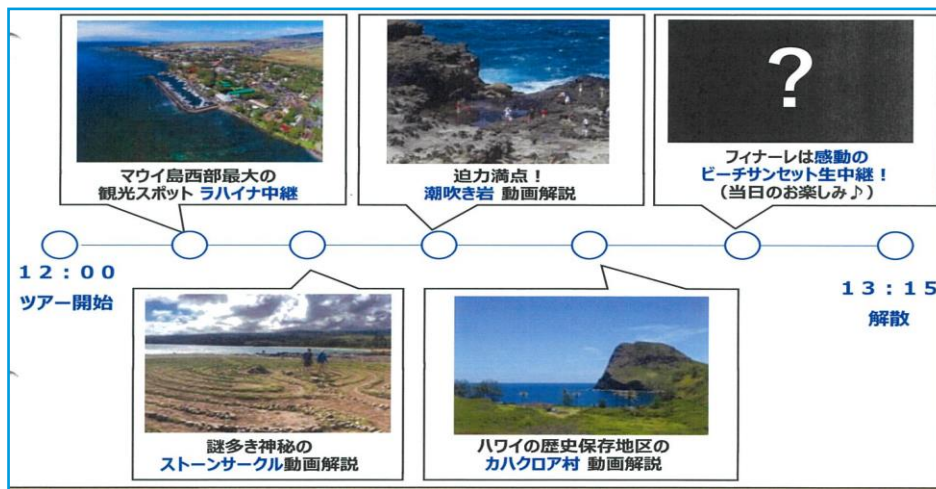

オンラインアカデミー 団体貸切プランのご案内

実施事例のご案内

企業・団体で社員旅行ができず、お悩みの方必見のオススメプランです！！
お客様のご希望に応じたオリジナルの貸切オンラインツアーを作成いたします♪

人気ガイド、ヤマピーが西マウイをご案内！ラハイナタウンとサンセットを生中継でお届け<ZOOMにて実施>

スペシャルガイド

Hide

ヤマピー

【プログラム例】

★このツアーの見どころ★

- ★参加者は自宅から参加可能！
- ★現地情報を熟知した人気ガイドヤマピーとHideさんによる西マウイ島での見どころをリアルタイムにてご案内！
- ★ガイドとコミュニケーションの取れる参加型のツアーで、気になるご質問もリアルタイムで回答していただけます
- ★貸切ならではの代表者のご挨拶の時間や質疑応答や独自の観光コース、プログラム作成なども可能♪
- ★オプションでハワイビールORハワイチョコの注文も可能です♪
ハワイ気分もより満喫できます

〈料金の一例〉*お一人様あたり

ツアー代 30USD + 貸切料金 3USD
+ 弊社手数料 (500円~1500円) =
約33USD+手数料(約3,700円~5,200円)

- *日本円でのご請求となります。
- *為替の変動によって、金額が上下する可能性があります。
- *弊社手数料は、ご要望によって変動いたします。

【お申込み方法】

- ①希望するツアーや企画を以下の選択！
(オンラインアカデミーのサイトから自由に選択が可能)
<https://file.veltra.com/jp/promotion/onlineacademy/>
- ②希望のツアーと、予算、人数、日程、その他の希望内容をお伝えください。
- ③上記を反映した見積りを弊社よりお送りいたします。